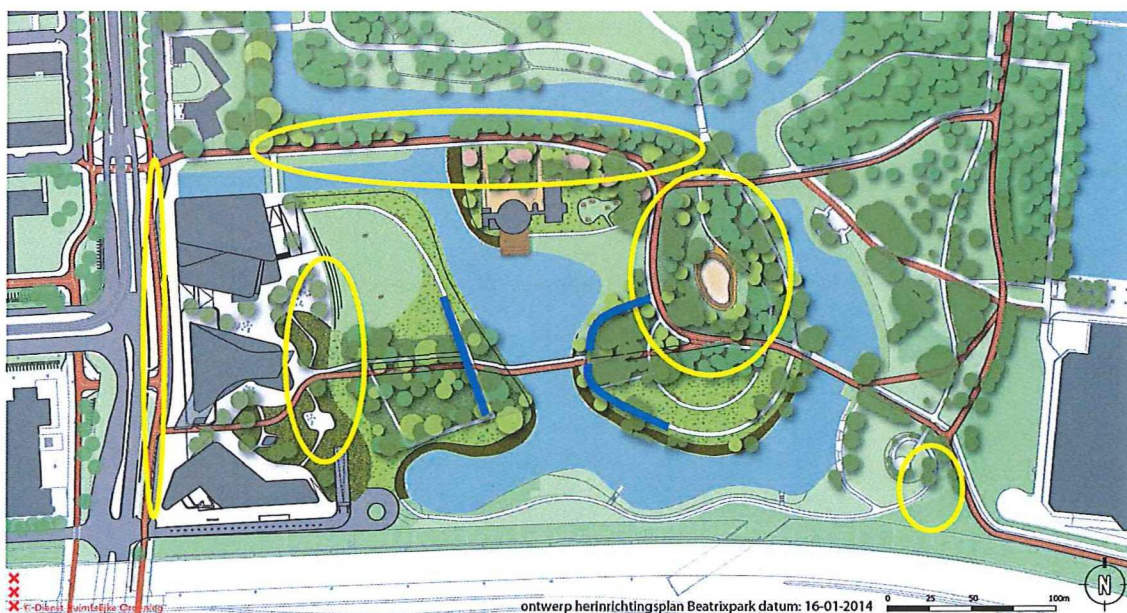

Retouradres: Postbus 79092, 1070 NC Amsterdam

Aan de omwonenden van het Beatrixpark

Datum 22 september 2015
Ons kenmerk 20150913 lc/DT
Behandeld door D.Tattersall, Zuidas, dtl@zuidas.nl

Onderwerp Nieuw groen in het Beatrixpark

De werkzaamheden in het zuidelijke deel van het Beatrixpark gaan op dit moment de laatste fase in. Dit najaar starten wij met de aanleg van nieuw groen. Ook is het voor de inrichting van het park nodig om enkele bomen te kappen.

Nieuw groen

Dit najaar starten wij met de aanplant van het nieuwe groen in het Beatrixpark en rond de kantoren van AkzoNobel en Stibbe. Van de totaal 205 nieuwe bomen in het gebied worden de komende maanden meer dan 150 bomen aangeplant.

De bomenaanplant is onderdeel van het "co-creatie plan", waarin samen met de buurt invulling is gegeven aan het ontwerp. Er is gekozen voor verschillende soorten, zoals de zomereik en de veldesdoorn.

Afbeelding: Co-creatie Beatrixpark. In de gele vlakken worden bomen geplant. Blauwe lijnen: nieuwe looppaden.