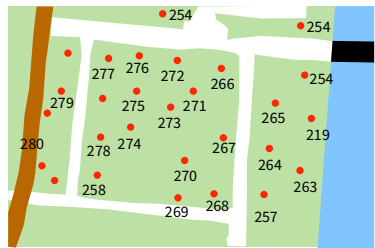

BEATRIXPARK BOMENKAART 2023

0 50 100 150 200

Bestaande bebouwing Toekomstige bouw Fietsnaden