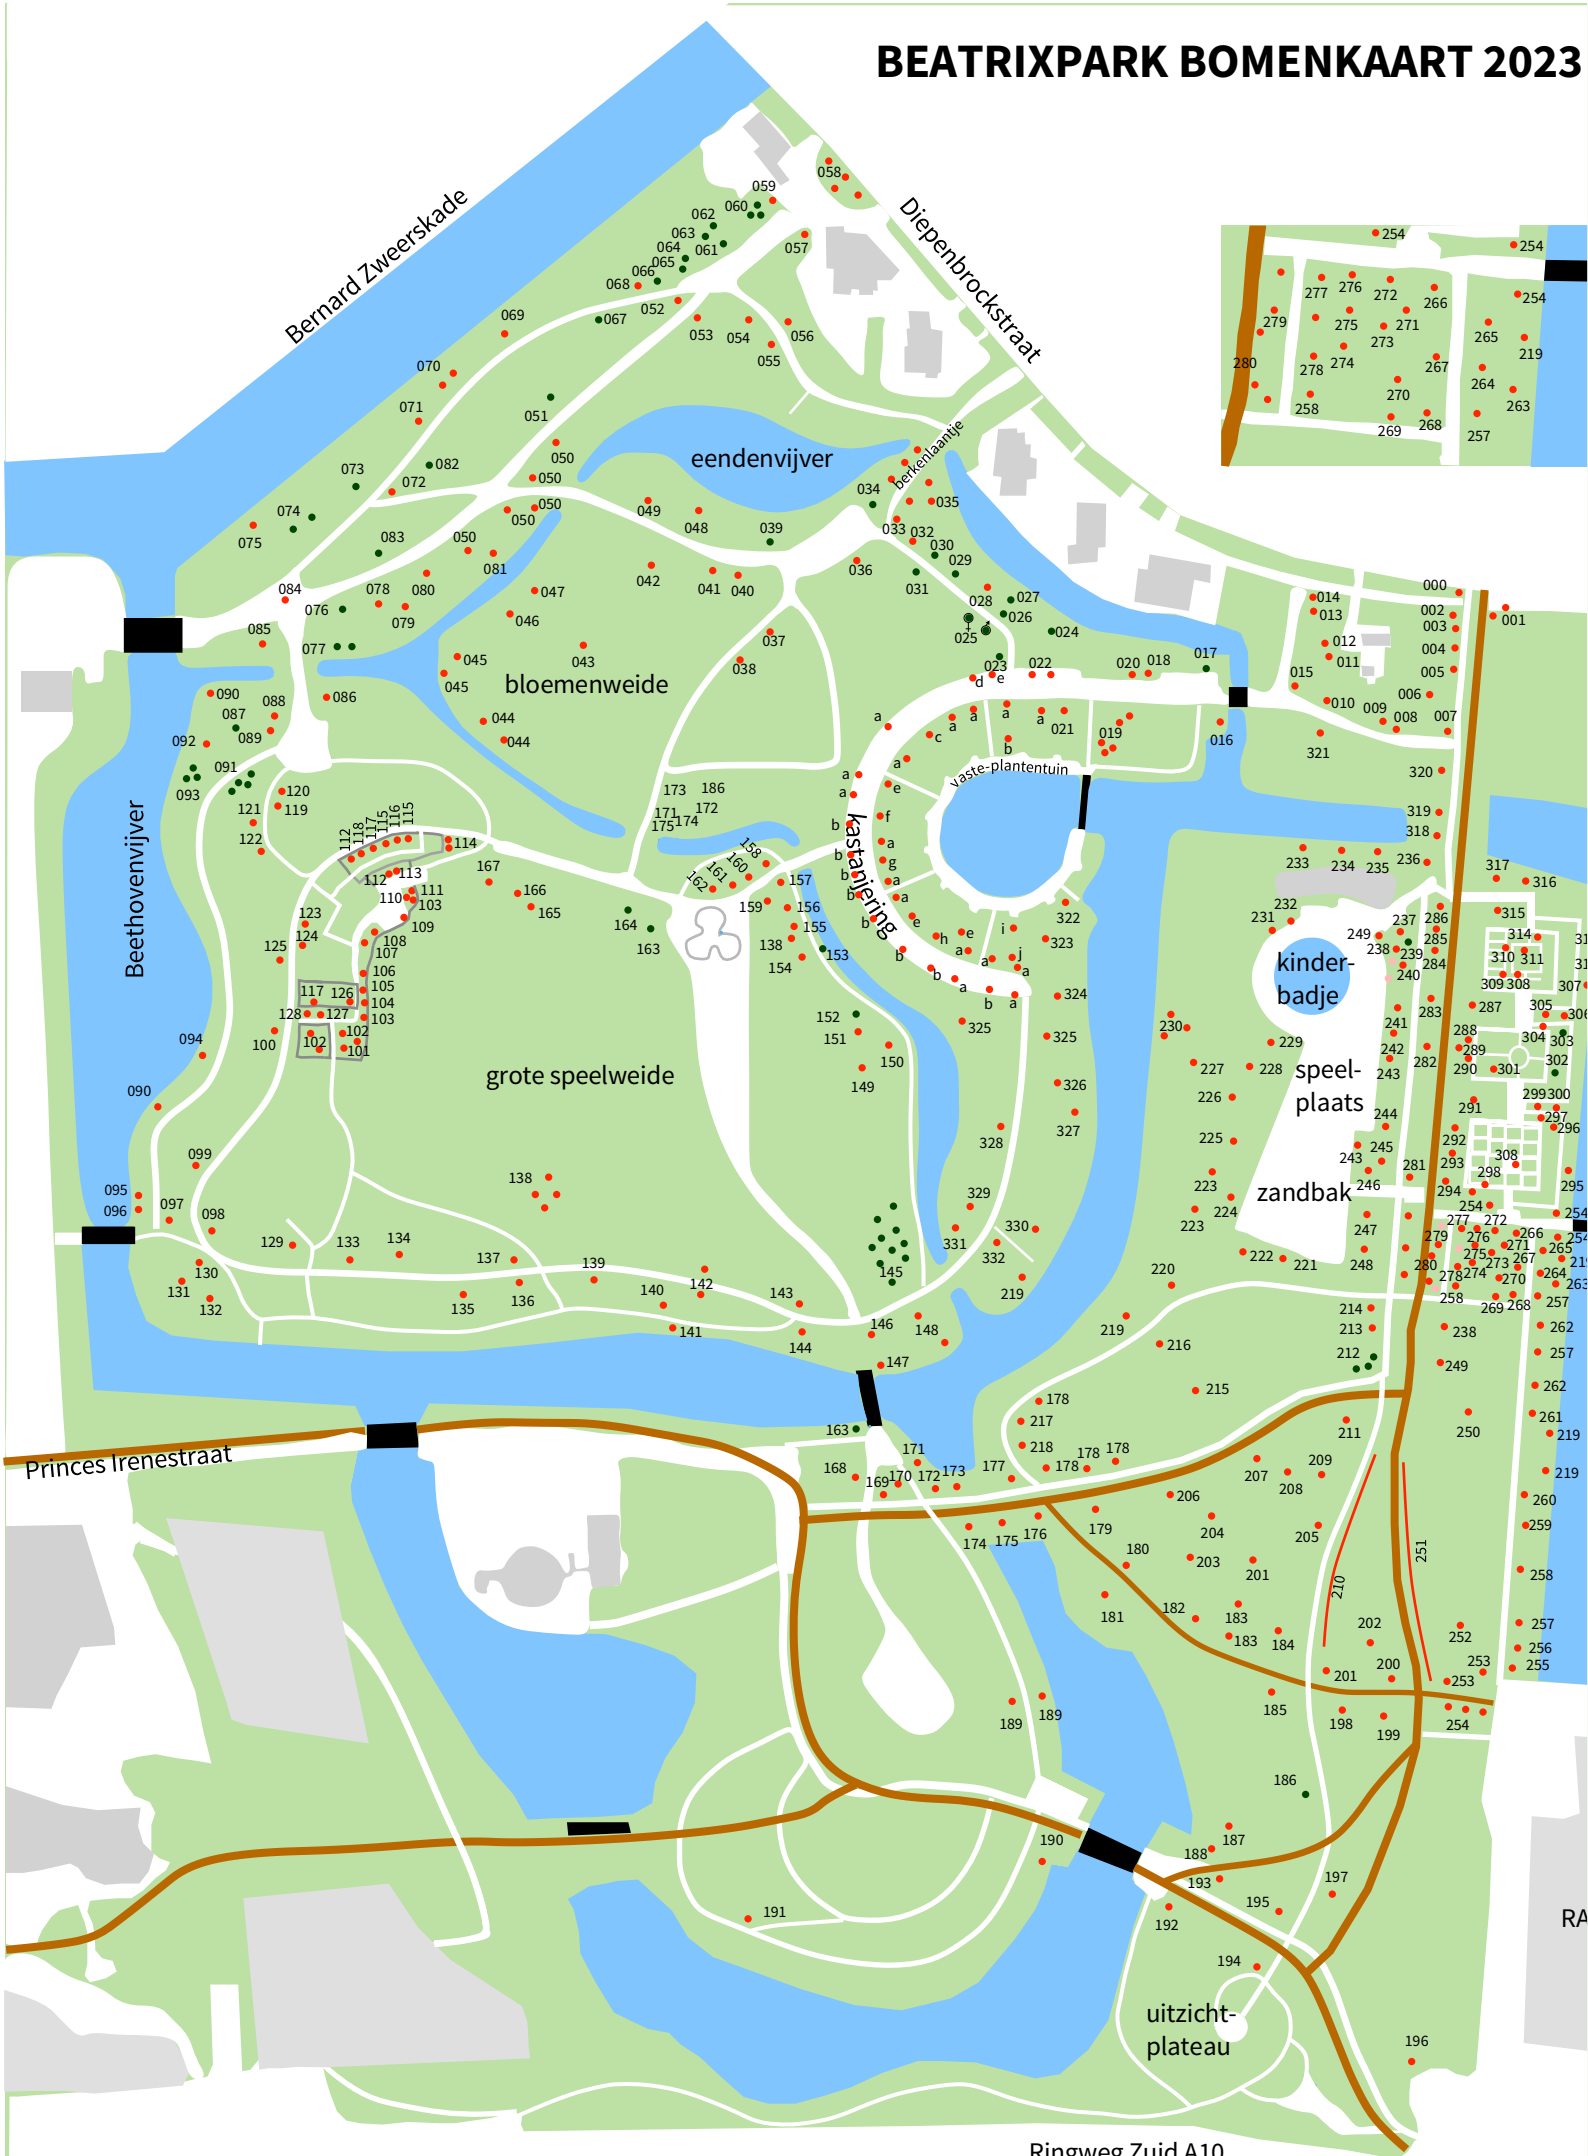

BEATRIXPARK BOMENKAART 2023

0 50 100 150 200

Bestaande bebouwing Toekomstige bouw Fietsnaden