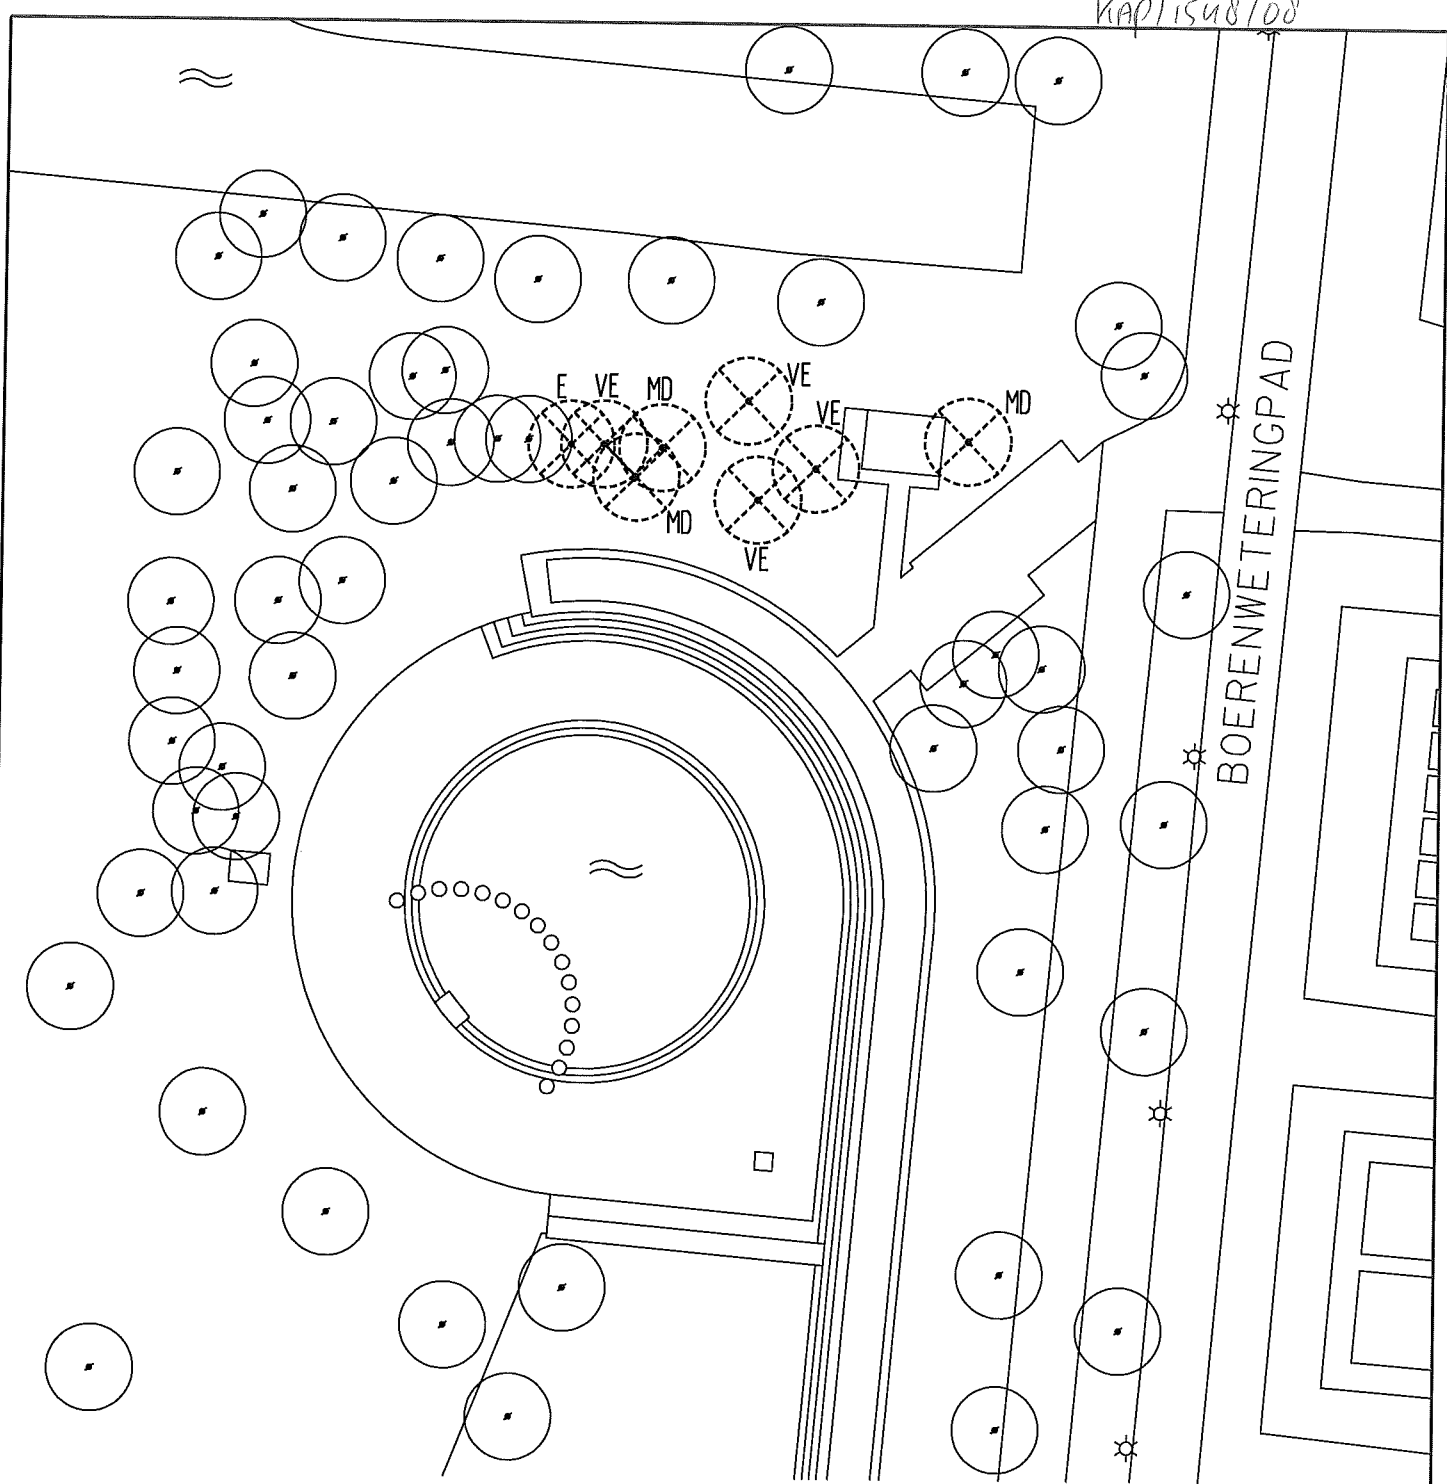

Van (soort en aantal) veldesdoorn 4 stuks

Locatie voortuin achtertuin zijtuin openbare ruimte overige
 (n.b. situatieschets bijvoegen!)

Adres : Beatrixpark, Boerenweteringpad ter hoogte van kinderbad (zie bijgaande tekening)

Situatieschets

Zie bijlage (tekening d.d. 23 september 2008)

KAP/1548/08

= te verwijderen boom

- E = els
- MD = meidoorn
- VE = veldesdoorn

 Projecten	Stadsdeel ZuiderAmstel	
	Zwaansvliet 5	
	1081 AP Amsterdam	Tel 020 - 5464 464
	Aantal bladen 1	Datum 23 september 2008
	Blad nr. 1	Getekend R. Niekus (tel 020-54 64 674)
Plot nr.	Schaal 1 : 500	
Omschrijving		TEKENING NUMMER
BEATRIXPARK, BOERENWETERINGPAD		
== Verwijderen bomen ==		